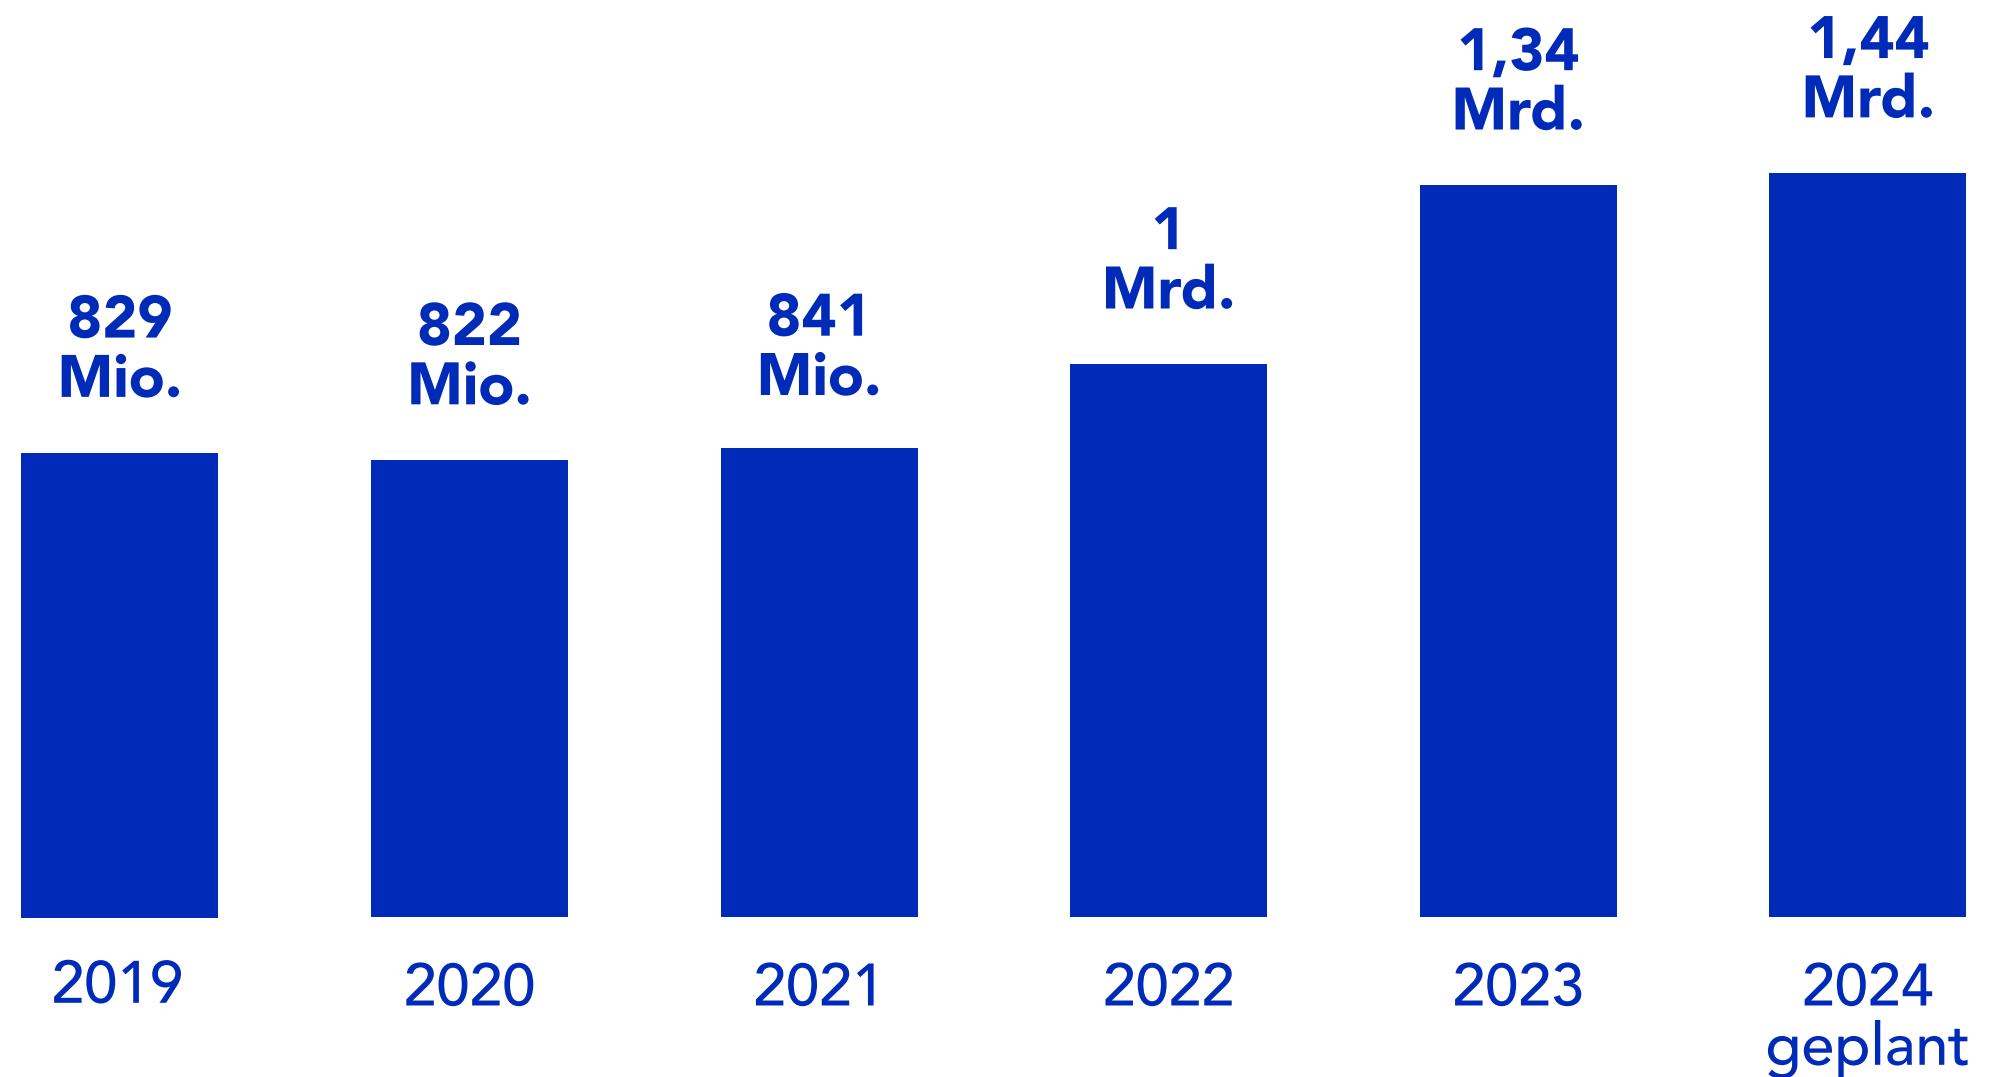

Überall gut hinkommen

Mittel für die Verkehrsverbünde/
den öffentlichen Nahverkehr in
Hessen (Bundes- und Landesmittel)
Angaben in Euro

Einsteigen und losfahren: Hessen war mit dem Schüler- und Seniorenticket Vorbild für das neue 49-Euro-Deutschlandticket. Und wieder ist Hessen Vorreiter: Mit dem vergünstigten Hessenpass mobil.