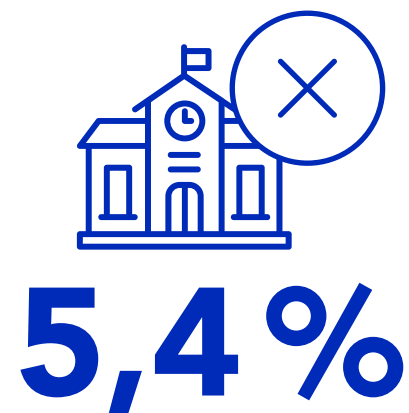

Zahlen im Kampf gegen Rechtsextremisten Seit 2019

8.425 Sicherstellungen
320 Durchsuchungen
430 konzentrierte polizeiliche Einsatzmaßnahmen
171 vollstreckte Haftbefehle

Mittel für die Innere Sicherheit

Standen im Jahr 2002 im Haushalt noch 844 Millionen Euro für die Innere Sicherheit zur Verfügung, investiert die Landesregierung 2023 mehr als 2,6 Milliarden Euro.

Bildungs-Chancen für alle

Bildungs-Chancen für alle

Rekordinvestitionen in Schulen:
Erstmals überspringt der Bildungsetat
2024 die Marke von 5 Milliarden
Euro. An den öffentlichen Schulen
unterrichten annähernd 64.000
Lehrerinnen und Lehrer - so viele wie
nie.