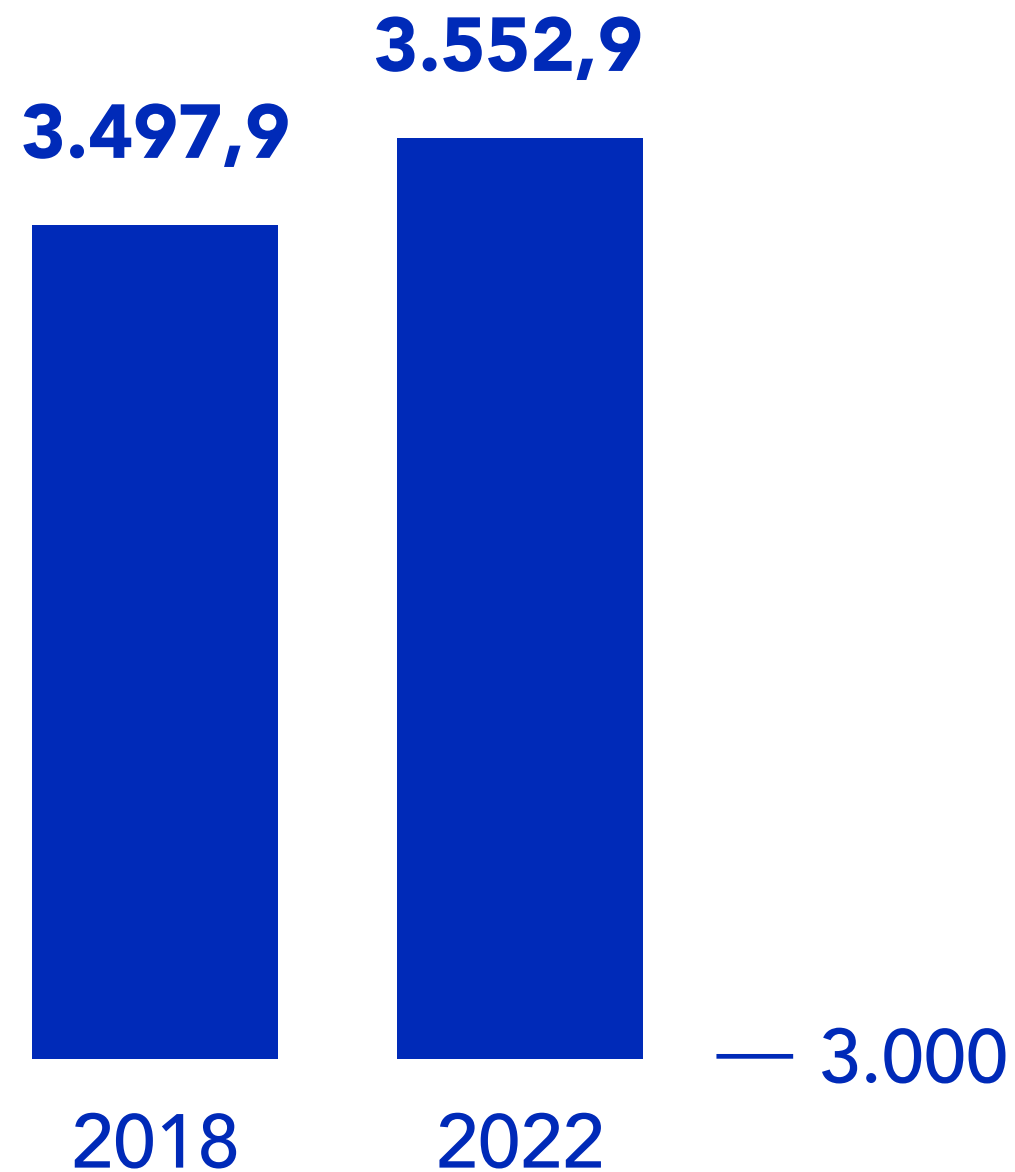

20. LEGISLATURPERIODE - DIE BILANZ

BASIS FÜR HESSENS GUTE ZUKUNFT

HESSEN

Rekordbeschäftigung in Hessen

Rekordbeschäftigung in Hessen

Erwerbstätige
in Hessen
(in Tsd.)

Trotz Coronakrise, Krieg in Europa und abgedrehter Gaspipelines: Wir haben Rekordbeschäftigung in Hessen mit 3,5 Millionen Erwerbstätige.

Zahlen im Kampf gegen Rechtsextremisten Seit 2019

8.425 Sicherstellungen
320 Durchsuchungen
430 konzentrierte polizeiliche Einsatzmaßnahmen
171 vollstreckte Haftbefehle

Mittel für die Innere Sicherheit

Standen im Jahr 2002 im Haushalt noch 844 Millionen Euro für die Innere Sicherheit zur Verfügung, investiert die Landesregierung 2023 mehr als 2,6 Milliarden Euro.