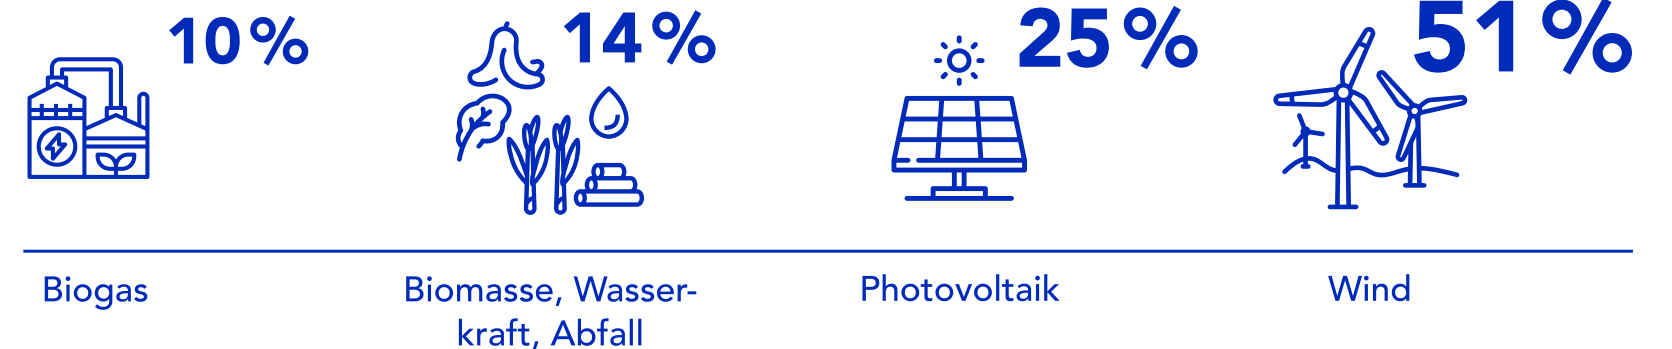

Entwicklung Wohnungsbaumittel
Angaben in Euro

Klimaneutral bis 2045

Klimaneutral bis 2045

Mittel, die für
den Klimaschutz
breitstehen
2023 / 2024

1,8
Mrd. €

Wir machen Hessen bis spätestens 2045 klimaneutral – mit dem ersten hessischen Klimagesetz als Roadmap. Dafür stehen allein im Doppelhaushalt 2023 / 2024 rund 1,8 Milliarden Euro bereit, um die Maßnahmen umzusetzen.

Erneuerbarer Strommix
fürs 1. Halbjahr 2022

Sicheres Hessen

Sicheres Hessen

Hessen zählt zu den sichersten Bundesländern mit hoher Aufklärungsquote bei wenigen Straftaten. Dafür sorgen Rekordinvestitionen von 2,6 Milliarden Euro, bspw. für mehr Polizistinnen und Polizisten.